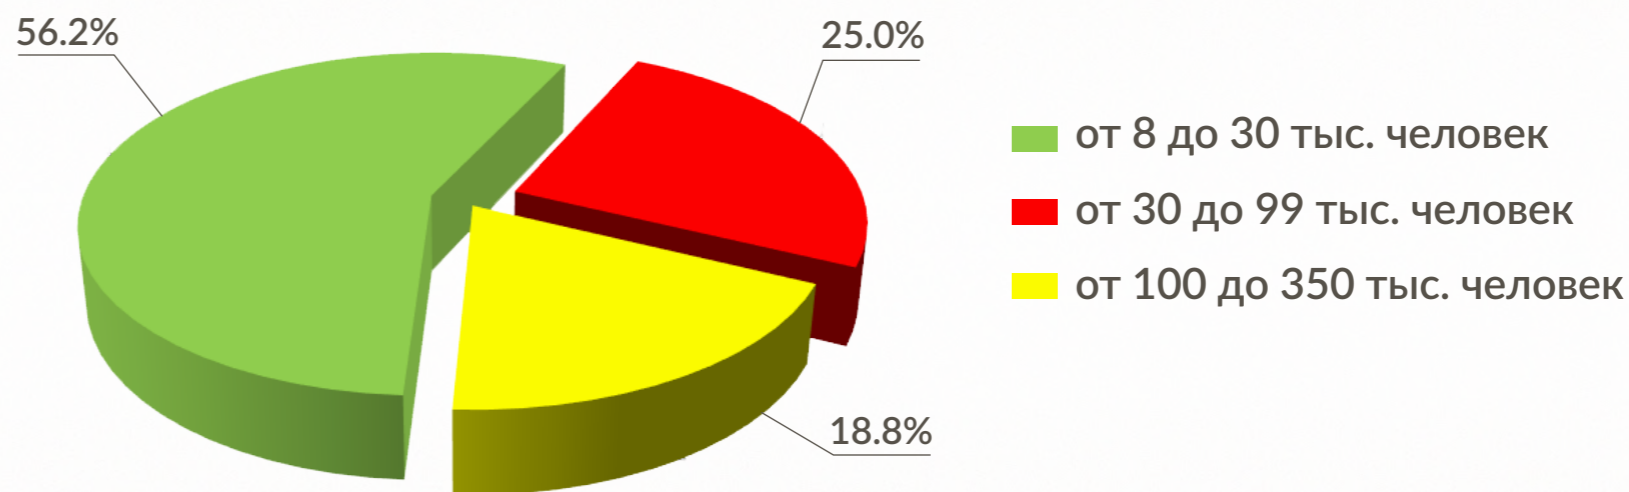

Крымстат публикует данные о распределении численности населения в разрезе городов Республики Крым

ГОРОДА РЕСПУБЛИКАНСКОГО ЗНАЧЕНИЯ

		человек
1	Симферополь	342 054
2	Керчь	151 548
3	Евпатория	108 248
4	Ялта	79 056
5	Феодосия	68 001
6	Джанкой	38 007
7	Алушта	30 008
8	Красноперекоск	24 864
9	Саки	24 654
10	Армянск	21 406
11	Судак	16 489

Группировка городов Республики Крым по численности населения