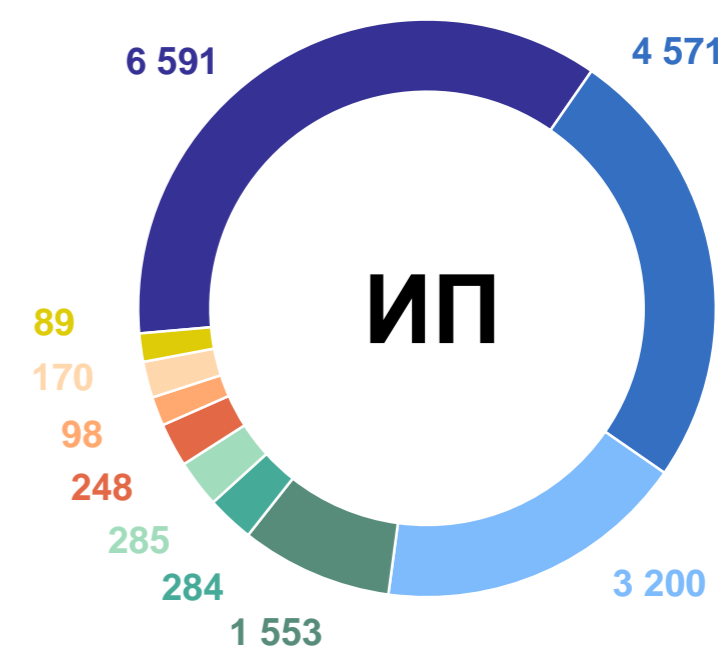

11 344

Количество индивидуальных предпринимателей

17 051

Распределение организаций по формам собственности

- Частная собственность
- Смешанная российская собственность
- Федеральная собственность
- Иностранная собственность
- Собственность субъектов Российской Федерации
- Муниципальная собственность

Распределение по муниципальным образованиям

- Гагаринский муниципальный округ
- Ленинский муниципальный округ
- Нахимовский муниципальный округ
- Балаклавский муниципальный округ
- Город Инкерман
- Качинский муниципальный округ
- Орлиновский муниципальный округ
- Терновский муниципальный округ
- Верхнесадовский муниципальный округ
- Андреевский муниципальный округ