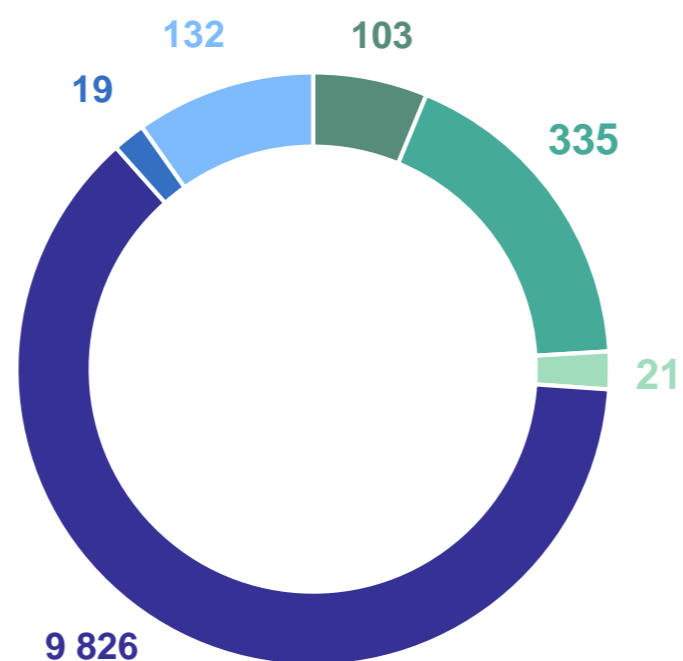

Распределение организаций по формам собственности