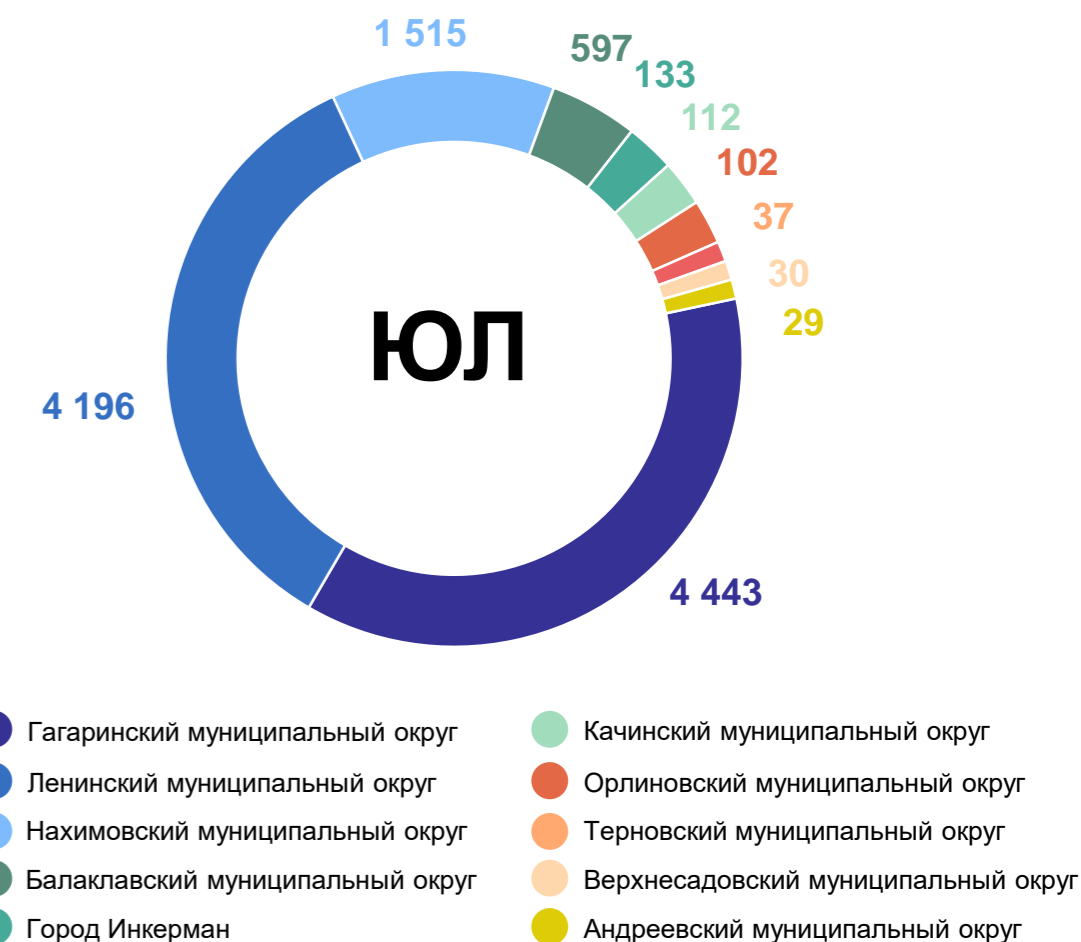

11 344

Количество индивидуальных предпринимателей

17 051

Распределение организаций по формам собственности

- Частная собственность
- Смешанная российская собственность
- Федеральная собственность
- Иностранная собственность
- Собственность субъектов Российской Федерации
- Муниципальная собственность

Распределение по муниципальным образованиям

- Гагаринский муниципальный округ
- Ленинский муниципальный округ
- Нахимовский муниципальный округ
- Балаклавский муниципальный округ
- Город Инкерман
- Качинский муниципальный округ
- Орлиновский муниципальный округ
- Терновский муниципальный округ
- Верхнесадовский муниципальный округ
- Андреевский муниципальный округ