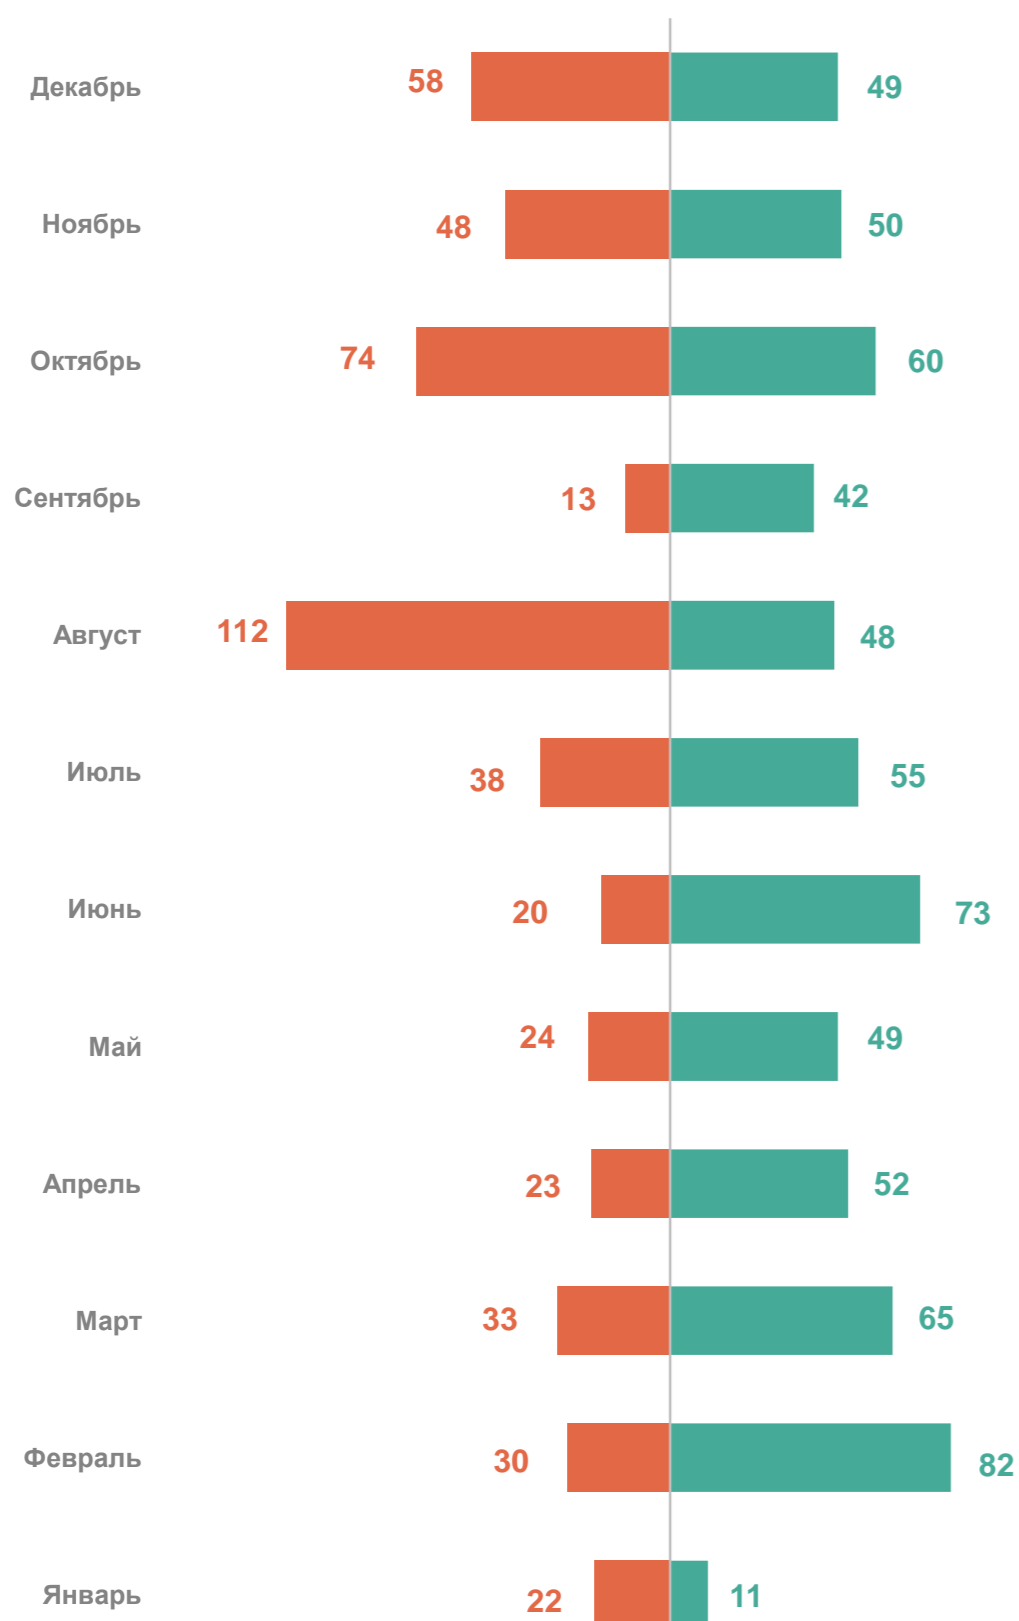

Демография юридических лиц

(исключая филиалы, представительства и другие обособленные подразделения)

- Количество официально ликвидированных организаций
- Количество зарегистрированных организаций

Количество организаций

Распределение по муниципальным образованиям

- Гагаринский муниципальный округ
- Ленинский муниципальный округ
- Нахимовский муниципальный округ
- Балаклавский муниципальный округ
- Город Инкерман
- Качинский муниципальный округ
- Орлиновский муниципальный округ
- Терновский муниципальный округ
- Верхнесадовский муниципальный округ
- Андреевский муниципальный округ