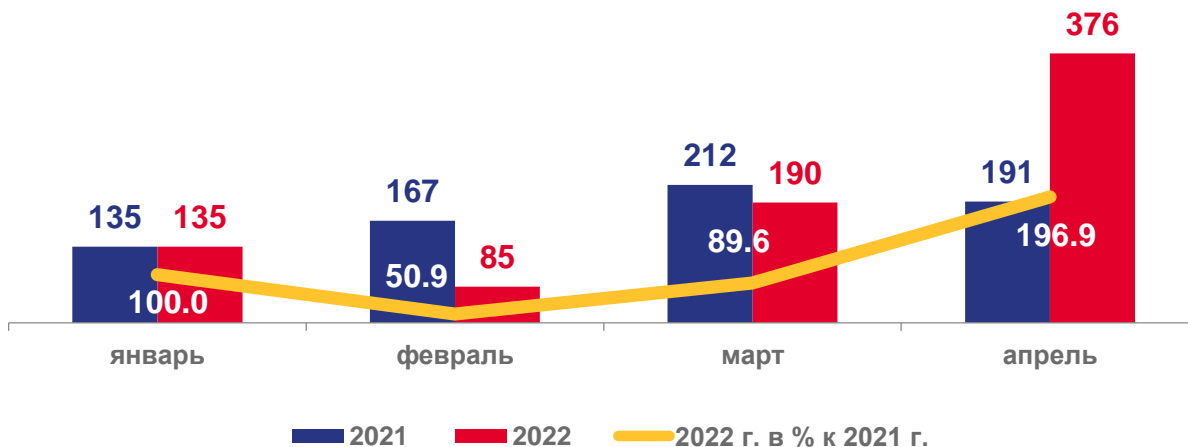

# МЛАДЕНЧЕСКАЯ СМЕРТНОСТЬ

Число умерших в возрасте до 1 года (человек)

**50,0%**

апрель 2022 г. к апрелю 2021 г.

Коэффициент младенческой смертности, на 1000 родившихся живыми

**194,4%**

январь-апрель 2022 г. к январю-апрелю 2021 г.

2020

2021

2022

# ЧИСЛО ЗАРЕГИСТРИРОВАННЫХ БРАКОВ И РАЗВОДОВ

ЕДИНИЦ

Количество заключенных браков, всего за январь-апрель

▼94,9%

2022 г

**887**

2021 г

**935**

▲111,5%

2022 г

**786**

2021 г

**705**