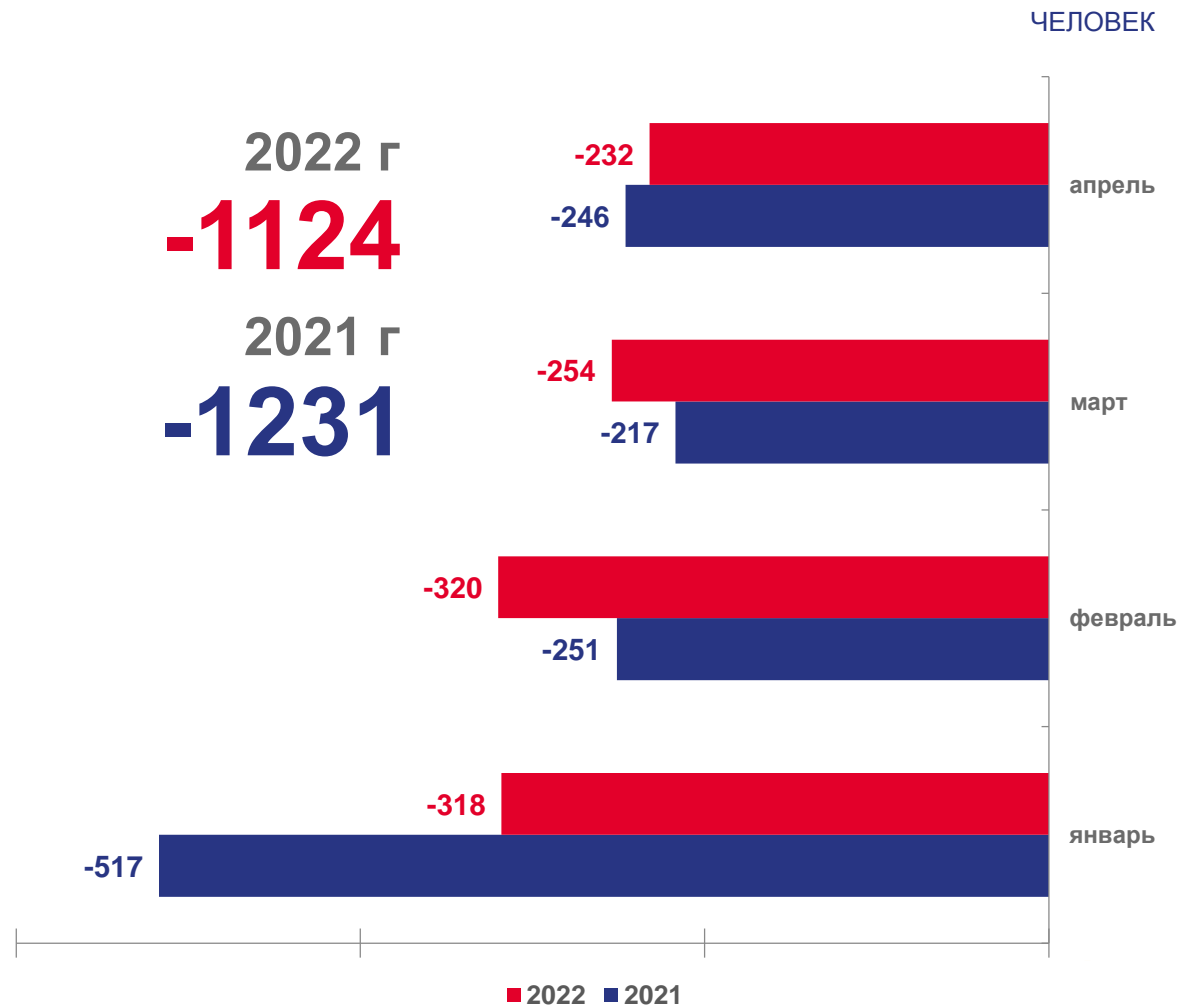

# Оперативные итоги по естественному движению населения

г. Севастополь

январь-апрель 2022 г.

- 01 Коэффициент естественного прироста (убыли) населения
- 02 Коэффициент рождаемости и смертности населения
- 03 Младенческая смертность
- 04 Число зарегистрированных браков и разводов
- 05 Коэффициент браков и разводов

# КОЭФФИЦИЕНТ ЕСТЕСТВЕННОГО ПРИРОСТА (УБЫЛИ) НАСЕЛЕНИЯ

НА 1000 ЧЕЛОВЕК НАСЕЛЕНИЯ, ЗА ЯНВАРЬ-АПРЕЛЬ