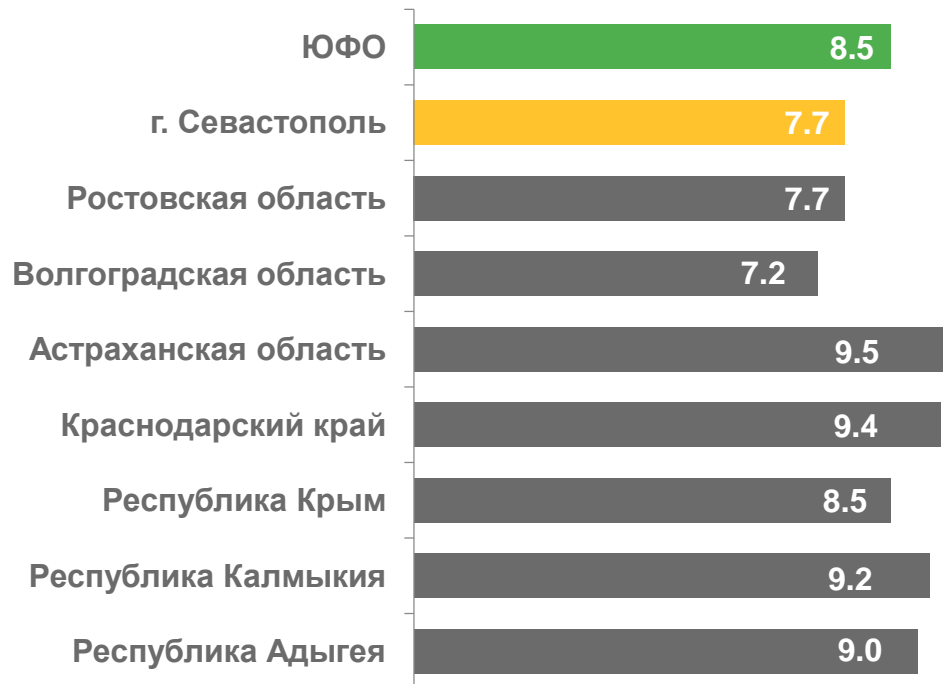

КОЭФФИЦИЕНТ РОЖДАЕМОСТИ И СМЕРТНОСТИ НАСЕЛЕНИЯ

НА 1000 ЧЕЛОВЕК НАСЕЛЕНИЯ, ЗА ЯНВАРЬ-АПРЕЛЬ 2022г .ПО РЕГИОНАМ ЮФО