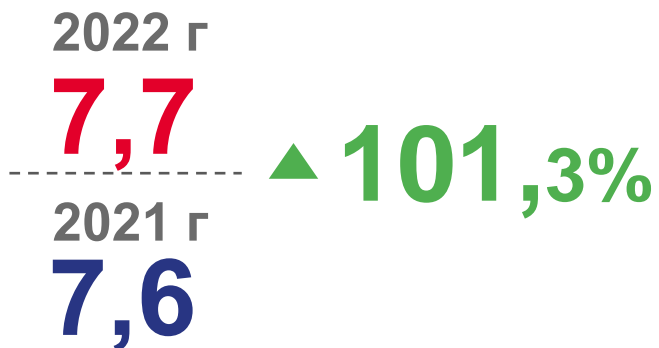

# Оперативные итоги по естественному движению населения

г. Севастополь

январь-апрель 2022 г.

- 01 Коэффициент естественного прироста (убыли) населения
- 02 Коэффициент рождаемости и смертности населения
- 03 Младенческая смертность
- 04 Число зарегистрированных браков и разводов
- 05 Коэффициент браков и разводов

# КОЭФФИЦИЕНТ ЕСТЕСТВЕННОГО ПРИРОСТА (УБЫЛИ) НАСЕЛЕНИЯ

НА 1000 ЧЕЛОВЕК НАСЕЛЕНИЯ, ЗА ЯНВАРЬ-АПРЕЛЬ