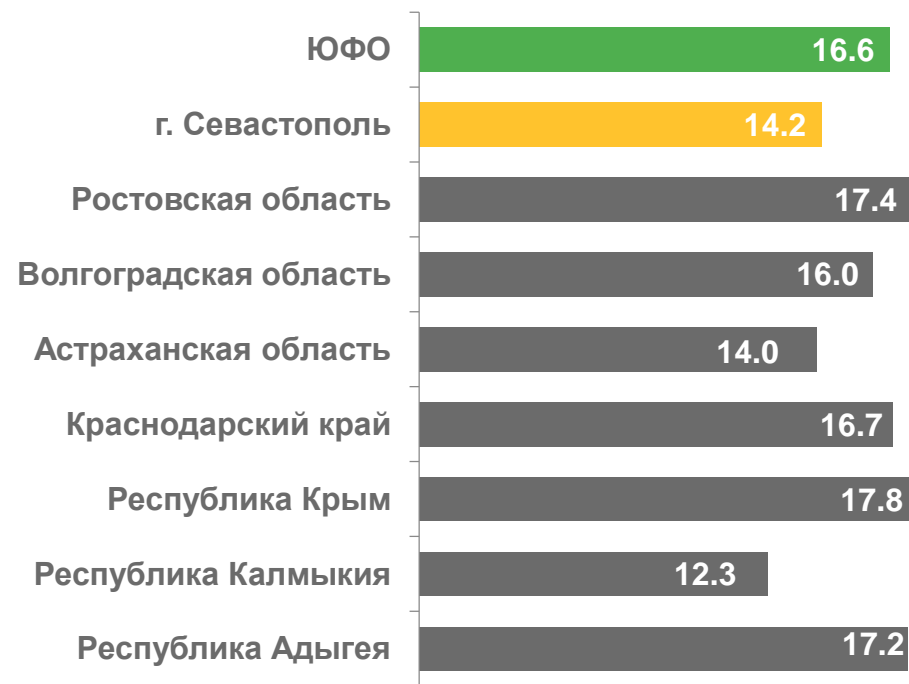

КОЭФФИЦИЕНТ РОЖДАЕМОСТИ И СМЕРТНОСТИ НАСЕЛЕНИЯ

НА 1000 ЧЕЛОВЕК НАСЕЛЕНИЯ, ЗА ЯНВАРЬ-АПРЕЛЬ 2022г .ПО РЕГИОНАМ ЮФО