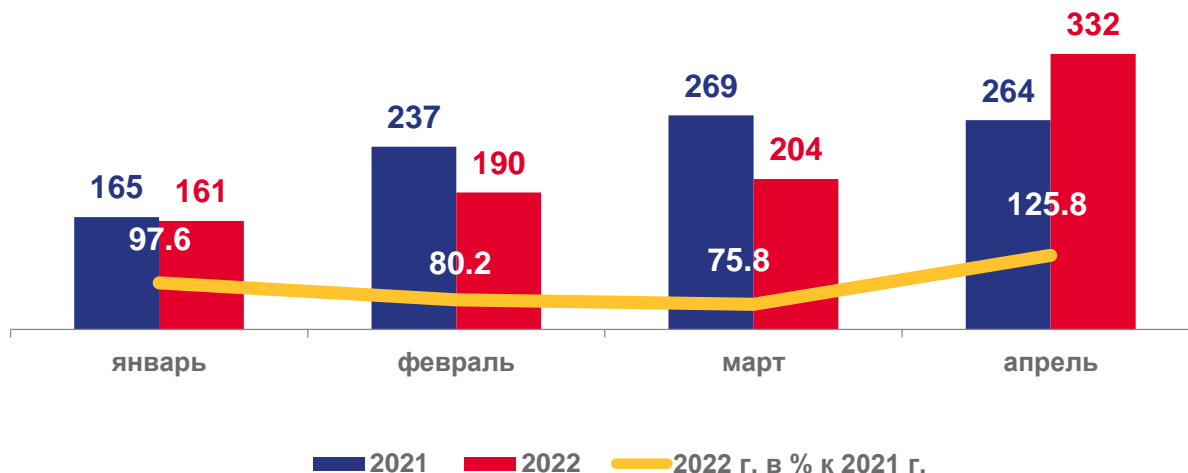

ЧИСЛО ЗАРЕГИСТРИРОВАННЫХ БРАКОВ И РАЗВОДОВ

ЕДИНИЦ

Количество заключенных браков, всего за январь-апрель

▼94,9%

2022 г

887

2021 г

935