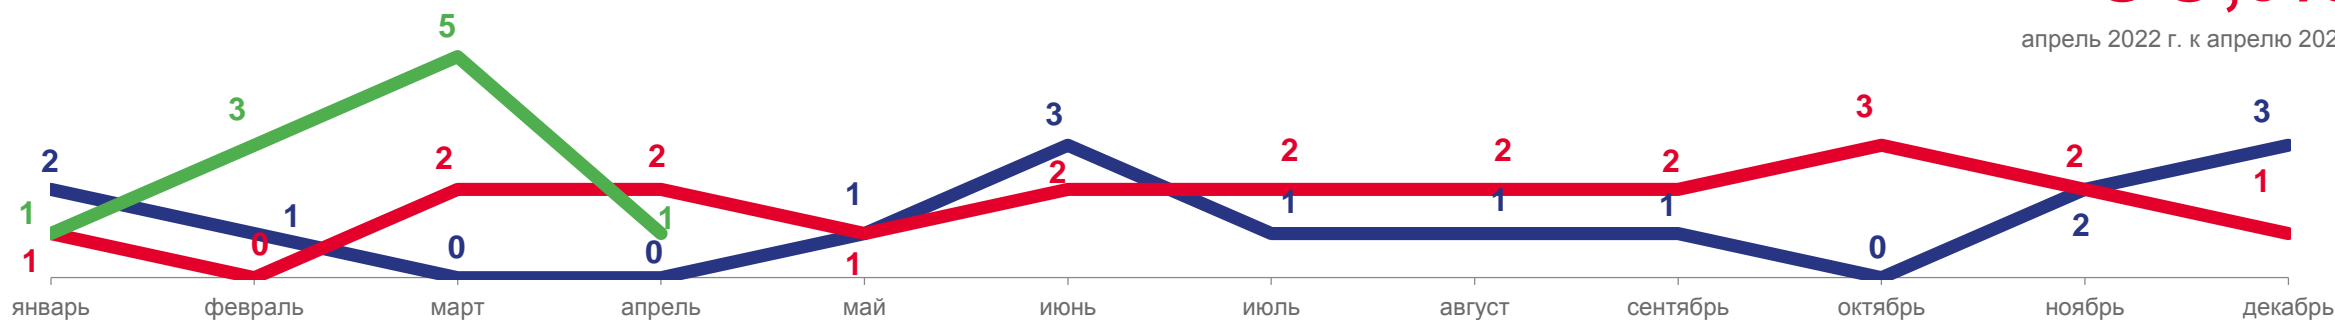

# КОЭФФИЦИЕНТ РОЖДАЕМОСТИ И СМЕРТНОСТИ НАСЕЛЕНИЯ

НА 1000 ЧЕЛОВЕК НАСЕЛЕНИЯ, ЗА ЯНВАРЬ-АПРЕЛЬ 2022г .ПО РЕГИОНАМ ЮФО

# МЛАДЕНЧЕСКАЯ СМЕРТНОСТЬ

Число умерших в возрасте до 1 года (человек)

**50,0%**

апрель 2022 г. к апрелю 2021 г.

Коэффициент младенческой смертности, на 1000 родившихся живыми

**194,4%**

январь-апрель 2022 г. к январю-апрелю 2021 г.