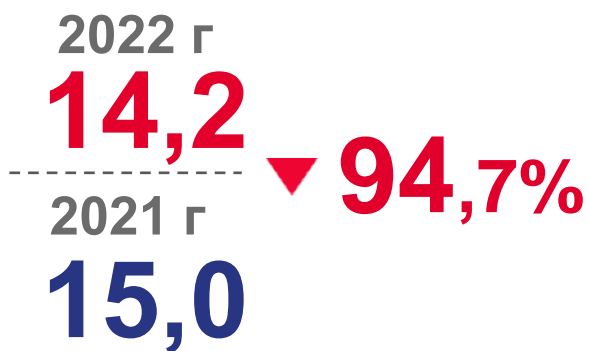

# Оперативные итоги по естественному движению населения

г. Севастополь

январь-апрель 2022 г.

- 01 Коэффициент естественного прироста (убыли) населения
- 02 Коэффициент рождаемости и смертности населения
- 03 Младенческая смертность
- 04 Число зарегистрированных браков и разводов
- 05 Коэффициент браков и разводов

# КОЭФФИЦИЕНТ ЕСТЕСТВЕННОГО ПРИРОСТА (УБЫЛИ) НАСЕЛЕНИЯ

НА 1000 ЧЕЛОВЕК НАСЕЛЕНИЯ, ЗА ЯНВАРЬ-АПРЕЛЬ