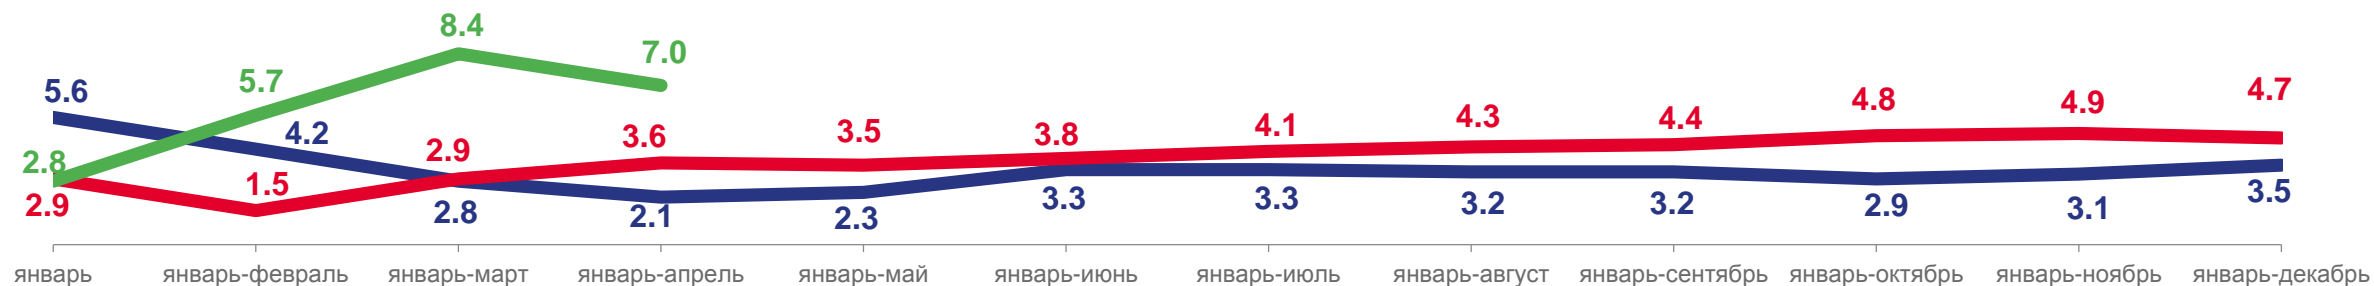

# МЛАДЕНЧЕСКАЯ СМЕРТНОСТЬ

Число умерших в возрасте до 1 года (человек)

**50,0%**

апрель 2022 г. к апрелю 2021 г.

Коэффициент младенческой смертности, на 1000 родившихся живыми

**194,4%**

январь-апрель 2022 г. к январю-апрелю 2021 г.

2020

2021

2022