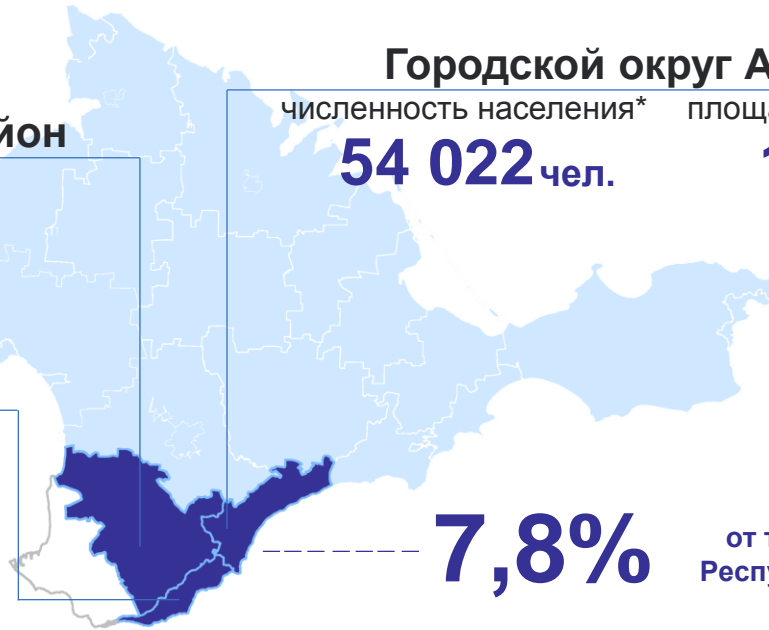

Бахчисарайский муниципальный район
 численность населения* **94 847** чел.
 площадь территории **1 588** км²

Городской округ Алушта
 численность населения* **54 022** чел.
 площадь территории **162** км²

Городской округ Ялта
 численность населения* **135 216** чел.
 площадь территории **284** км²

Плотность населения на 2023 г.

Городской округ Ялта **476** чел. на км²

Городской округ Алушта **91** чел. на км²

- Бахчисарай
- Алушта
- Ялта

366,9
тыс. тонн

391,2
тыс. тонн

*по данным на 01.01.2024 года